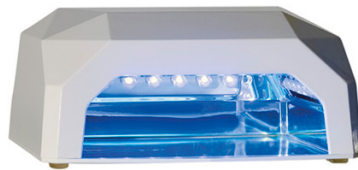

accessoris de perruqueria - DUNE 90

LÚMENS

portat + UV ungles catalitzador de llum de llum de neó professional 19 watt

DUNE 90

✉ bbazar@globelife.com
☎ +39 0331 1706328
🌐 www.globelife.com/dune90/

LÚMENS

portat + UV ungles catalitzador de llum de llum de neó professional 19 watt

Per a tot tipus de Gel d'UV i gels. Catalitzador combinen tecnologia LED llum/CCLF (fred catod fluorescent lamp) usos dual portat tecnologia i CCLF. És capaç de catalitzar tota mena de gel per a la reconstrucció amb gels en segons. Consumeix només 12 Watts i els seus accessoris de duració il-limitada. Va dirigir l'acció combinada entre i bombeta UV fa els increments d'esprial i homogenis i totals lúmens portat curat funció + NEÓ.