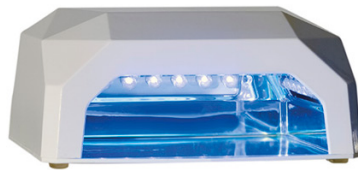

accessoris de perruqueria - DUNE 90

LÚMENS

portat + UV ungles catalitzador de llum de llum de neó professional 19 watt

DUNE 90

✉ bbazar@globelife.com
☎ +39 0331 1706328
🌐 www.globelife.com/dune90/

LÚMENS

portat + UV ungles catalitzador de llum de llum de neó professional 19 watt

Per a tot tipus de Gel d'UV i gels. Catalitzador combinen tecnologia LED llum/CCLF (fred catod fluorescent lamp) usos dual portat tecnologia i CCLF. És capaç de catalitzar tota mena de gel per a la reconstrucció amb gels en segons. Consumeix només 12 Watts i els seus accessoris de duració il-limitada. Va dirigir l'acció combinada entre i bombeta UV fa els increments d'espiral i homogenis i totals lúmens portat curat funció + NEÓ.