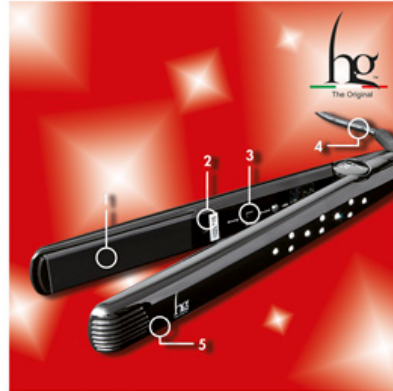

Planxes per als cabells - HG

ADAMANTIUM TWIN POWER

placa amb plaques de ceràmica i vidres de turmalina

hg HAIR GODDESS

✉ bbazar@globelife.com

☎ +39 0331 1706328

ADAMANTIUM TWIN POWER

placa amb plaques de ceràmica i vidres de turmalina

Característiques

- :
- 1 plaques de ceràmica i vidres de turmalina ;
- 2 de doble alimentació 110-220 V ;
- 3 de potència doble 210 ° - 230 ° C ;
- 4 de potència 150 W • Cable de 3 m;
- 5 llest per a usar en 30 segons.