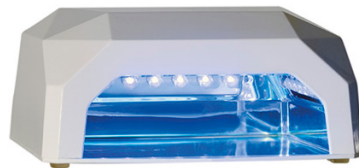

frisørsaloner tilbehør - DUNE 90

LUMEN

førte + UV negle professionel 19 watt neon lampe lys katalysator

DUNE 90

✉ bbazar@globelife.com

☎ +39 0331 1706328

🌐 www.globelife.com/dune90/

LUMEN

førte + UV negle professionel 19 watt neon lampe lys katalysator

For alle typer af UV Gel og geler. Katalysator kombineret teknologi LED lampe/CCLF (kolde katod lysstofrør) bruger dual led teknologi og CCLF. Er i stand til at katalysere alle former for gel for genopbygning med geler i sekunder. Bruger kun 12 watt og dens fittings er af ubegrænset varighed. Den kombinerede virkning mellem ledelse og UV pære gør spiral stigninger og homogen og samlede lumen ført hærkning funktion + NEON.