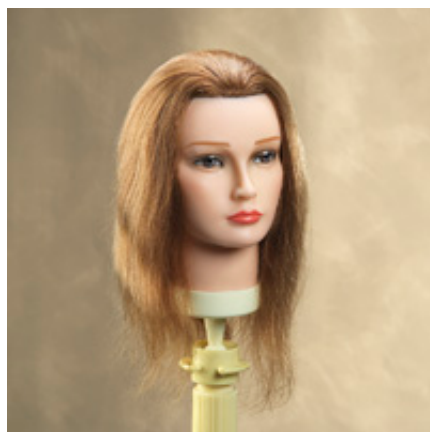

juuksuri- tarvikud - CALIVEN

TESTAMODELLA PRIMICORSI 901 / M TESTAMODELLA PRIMICORSI 901 / M

✉ bbazar@globelife.com
☎ +39 0331 1706328

TESTAMODELLA PRIMICORSI 901 / M TESTAMODELLA PRIMICORSI 901 / M

Testamodella esimest kursust lõigatud.
Long Hair : 30 cm.
Värvid: pruun ja tume blond.