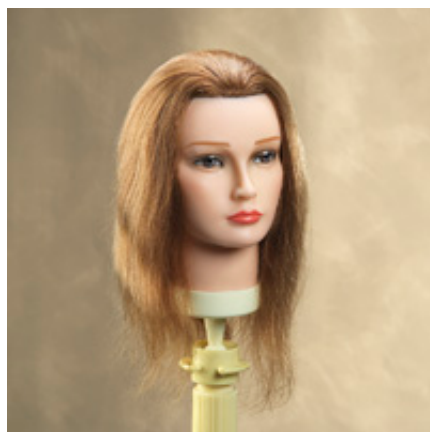

kampaamo tarvikkeet - CALIVEN

TESTAMODELLA PRIMICORSI 901 / M
TESTAMODELLA PRIMICORSI 901 / M

✉ bbazar@globelife.com
☎ +39 0331 1706328

TESTAMODELLA PRIMICORSI 901 / M
TESTAMODELLA PRIMICORSI 901 / M

Testamodella ensimmäistä kurssija leikkaus.
Long Hair : 30 cm.
Värit : ruskea ja tumma vaalea.