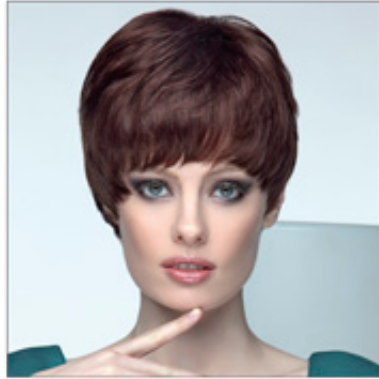

Laajennus hiukset - SHE HAIR EXTENSION

HÄN ON KOKOELMAT COLLEZIONI SHE

✉ bazar@globelife.com

☎ +39 0331 1706328

HÄN ON KOKOELMAT COLLEZIONI SHE

kokoelmat saatavilla asiakkaille vaihtelevat PLATINUM LINE, kärki linja on tuotettu kokonaan käsin 100 % luonnolliset hiukset, YOUNG LINE, nuori rivi ominaista leikkauksia, muodot ja trendikkäitä värejä sopiiraikas ja julkisten joka tykkää kokeilla vaihtoehtoisia ratkaisuja.

Voidaan laskea jopa kaikkein selvin päin linjat ja Gold Classic LINE LINE suunniteltunainen, joka ei anna periksi täydellisyyttä kaikissa olosuhteissa. Valitse SHE merkittävästi ca veto parhaimmillaan, ehkä uskotturakastava käsissä ammattilaisia, jotka osaavat tunnistaa oikeat ratkaisut jokaiseen tarpeeseen koskaan puuttuutiettyjä esteettisiä katse kääntyijatkuvaa innovaatiotamarkkinoilla.