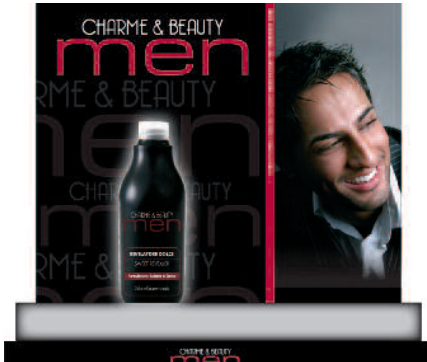

?? ? ??? - CHARME & BEAUTY

MEN : SWEET ???

✉ bbazar@globelife.com

☎ +39 0331 1706328

🌐 www.globelife.com/charme-beauty-parrucchieri

MEN : SWEET ???