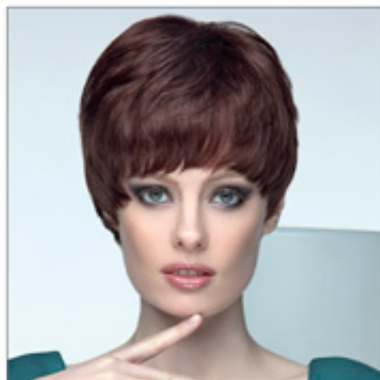

Prat?simas plaukams - SHE HAIR EXTENSION

SHE KOLEKCIJOS

Collezioni JI

✉ bbazar@globelife.com

☎ +39 0331 1706328

SHE KOLEKCIJOS

Collezioni JI

kolekcijos prieinama klientams nuo platinos LINEpatarimas linija gaminama tik rankomis 100 % nat?rali? plauk?, jaunas LINE jaunas linija b?dingas gabalai, form? ir mading? spalv?, tinkan?i?trapum? ir visuomen?, kuris m?gsta eksperimentuoti su alternatyvi? sprendim?.

Turi b?ti skai?iuojami net labiausiai blaivus linijas ir GOLD CLASSIC LINE LINIJA, skirtas moteriai, kuri neduoda iki tobulumo kiekvien? aplinkyb?. Pasirinkite SHE ženkliai ca statym? geriausiu, gal patik?tas meil?s rankas profesionalams, kurie žino, kaip nustatyti teisingus sprendimus kiekvienam reikia niekada tr?kstatam tikras estetiškas žvilgsnis nukrypo ? nuolat diegti naujoves rinkoje.