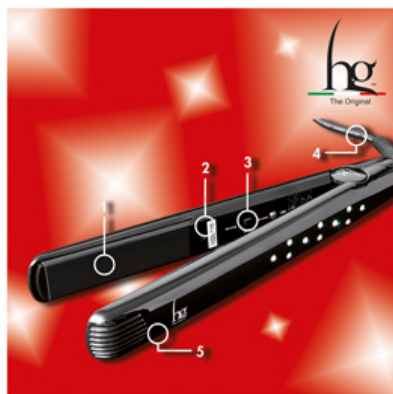

Stijltangen - HG

ADAMANTIUM TWIN POWER

plaat met keramische platen en toermalijn kristallen

hg HAIR GODDESS

✉ bbazar@globelife.com

☎ +39 0331 1706328

ADAMANTIUM TWIN POWER

plaat met keramische platen en toermalijn kristallen

- Kenmerken :
- 1 keramische platen en toermalijn kristallen;
 - 2 dual Vermogen 110-220 V ;
 - 3 dubbele vermogen 210 ° - 230 ° C ;
 - 4 vermogen 150 W • 3 m kabel ;
 - 5 klaar voor gebruik in 30 seconden.