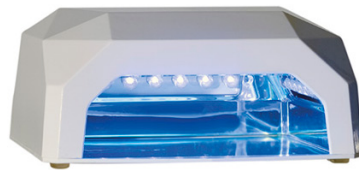

frisør tilbehør - DUNE 90

LUMEN

ledet + UV negler profesjonell 19 watt neon lampen lys katalysator

DUNE 90

✉ bbazar@globelife.com
☎ +39 0331 1706328
🌐 www.globelife.com/dune90/

LUMEN

ledet + UV negler profesjonell 19 watt neon lampen lys katalysator

For alle typer UV Gel og geler. Catalyst kombinert teknologi LED lampe/CCLF (kald catod lysrør) bruker dual led-teknologi og CCLF. Er kjøpedyktig katalysere alle typer gel gjenoppbygging med gels i sekunder. Forbruker bare 12 watt og armaturene ubegrenset varigheten. Den kombinerte virkningen mellom ledet og UV-pære gjør spiral øker og homogen og total lumen FØRTE herding funksjon + NEON.