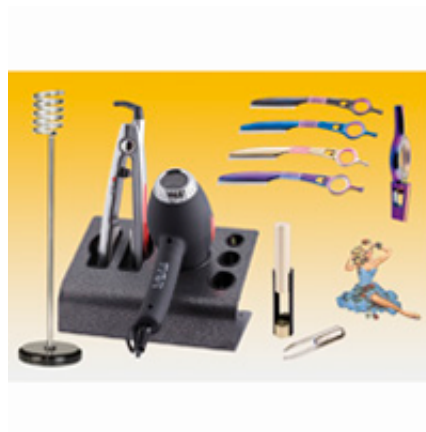

frisør tilbehør - MP HAIR

TONGS MED LYS - ART . 2327
PINZETTA CON LUCE - art . 2327

mp HAIR

✉ bbazar@globelife.com
☎ +39 0331 1706328

TONGS MED LYS - ART . 2327
PINZETTA CON LUCE - art . 2327

- . I blemme
- . Med boks med speil og ekstrasbatteri
SFILZINO med roterende HANDLE - art. I 2128
PORT UTSTYR TABLE - art. 3117
Portaphon MED STAND - art. 2021