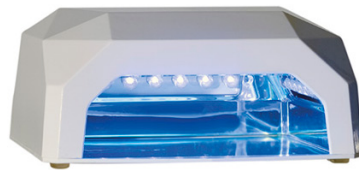

acessórios de cabeleireiro - DUNE 90

LÚMEN

levou + UV unhas professional watt 19 néon Lâmpada luz catalisador

DUNE 90

✉ bbazar@globelife.com

☎ +39 0331 1706328

🌐 www.globelife.com/dune90/

LÚMEN

levou + UV unhas professional watt 19 néon Lâmpada luz catalisador

Para todos os tipos de Gel UV e géis. Catalizador combinou tecnologia usa dual diodo LED Lâmpada/CCLF (lâmpada fluorescente do frio catod) e CCLF. É capaz de catalisar todos os tipos de gel para reconstrução com géis em segundos. Consome apenas 12 Watts e seus acessórios são de duração ilimitada. Levou a ação combinada entre e lâmpada UV faz com que os aumentos de espiral e homogêneos e totais lúmens LED cura função + NEON.