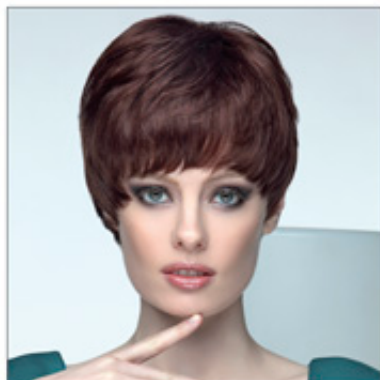

Extensie pentru p?r - SHE HAIR EXTENSION

SHE'S COLEC?II COLLEZIONI SHE

✉ bbazar@globelife.com

☎ +39 0331 1706328

SHE'S COLEC?II COLLEZIONI SHE

colec?ii disponibile pentru clien?ii de la LINE PLATINUM, linia de vârf este produs în întregime de mân? par natural 100 %, LINE YOUNG, tineri linie caracterizat? prin t?ieturi, forme ?i culori la mod? potrivite pentru o clare ?i publice care îi place s? experimenteze cu solu?ii alternative.