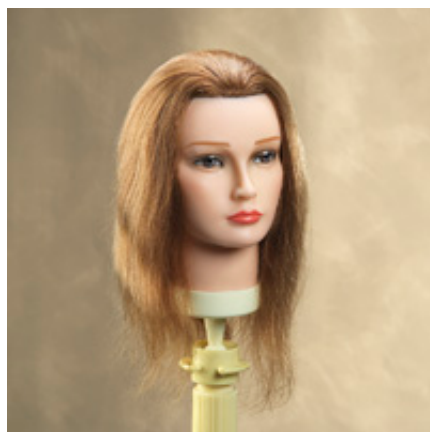

kadernícke doplnky - CALIVEN

TESTAMODELLA PRIMICORSI 901 / M
TESTAMODELLA PRIMICORSI 901 / M

✉ bbazar@globelife.com
☎ +39 0331 1706328

TESTAMODELLA PRIMICORSI 901 / M
TESTAMODELLA PRIMICORSI 901 / M

Testamodella prvých kurzov rezu
dlhé vlasy :: 30cm
Farby :: hnedá a tmavo blond