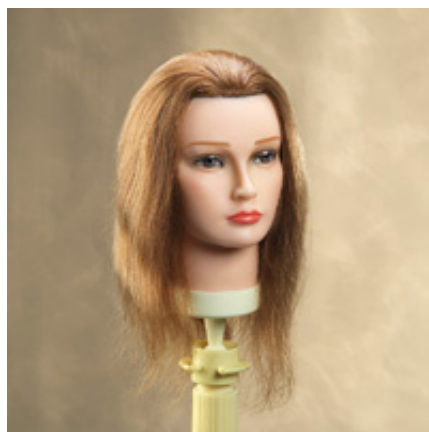

✉ bbazar@globelife.com
☎ +39 0331 1706328

TESTAMODELLA PRIMICORSI 901 / M TESTAMODELLA PRIMICORSI 901 / M

Testamodella za prvih te?ajev reza
dolgih las :.. 30 cm
Barve :. rjavo in temno blond