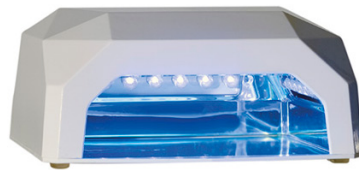

## Hår tillbehör - DUNE 90

### LUMEN

ledde + UV nails professionell 19 watt neon lampa ljus katalysator

**DUNE 90**

✉ [bbazar@globelife.com](mailto:bbazar@globelife.com)  
☎ +39 0331 1706328  
🌐 [www.globelife.com/dune90/](http://www.globelife.com/dune90/)

### LUMEN

ledde + UV nails professionell 19 watt neon lampa ljus katalysator

För alla typer av UV-Gel och geler. Katalysator kombinerat teknik LED lampa/CCLF (kallt catod lysrör) använder dubbla led teknik och CCLF. Kan katalysera alla slags gel för återuppbyggnad med geler i sekunder. Förbrukar endast 12 watt och dess fästansordningar är obegränsat. Den kombinerade effekten mellan ledde och UV-lampan gör den spiral ökar och homogena och totala lumen LED bota funktion + NEON.