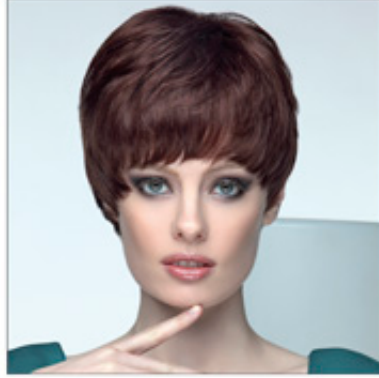

## Saçlar için uzantı? - SHE HAIR EXTENSION

### SHE TAHS?LAT'S COLLEZIONI SHE

PLAT?N LINE kadar mü?terilerine mevcut

koleksiyonlar?,uç hat % 100 do?al saç,YOUNG LINE, gevrek ve kamu için uygun kesim,  
?ekil ve trendy renkler ile karakterizedir genç do?rultusunda tamamen elle üretilir kim  
alternatif çözümler ile deneme seviyor.