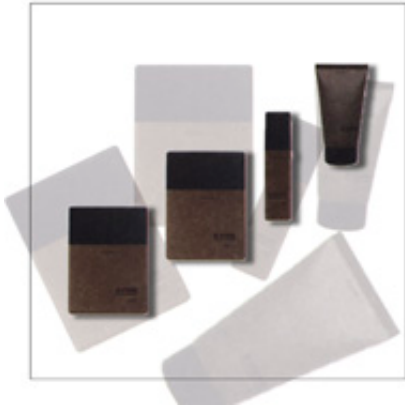

Produits homme -dye - EVERLINE

E - MALE

E - MALE

EVERLINE

✉ bbazar@globelife.com

☎ +39 0331 1706328

E - MALE

E - MALE