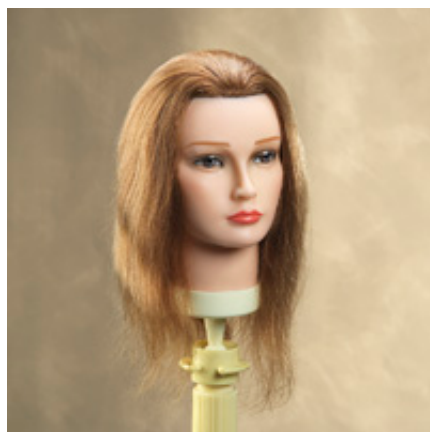

Frizieru piederumi - CALIVEN

TESTAMODELLA PRIMICORSI 901 / M
TESTAMODELLA PRIMICORSI 901 / M

✉ bbazar@globelife.com
☎ +39 0331 1706328

TESTAMODELLA PRIMICORSI 901 / M
TESTAMODELLA PRIMICORSI 901 / M

Testamodella pirmajos kursos griezuma
gariem matiem.. 30 cm
Krāsas :. brūna un tumši blondi