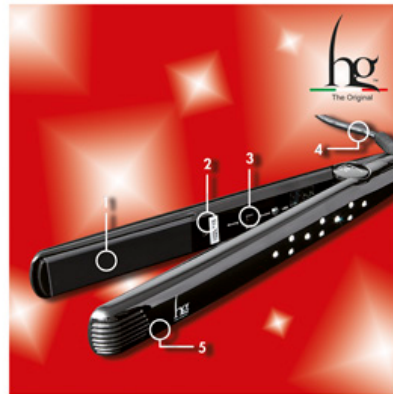

P?r îndreptat p?rul - HG

ADAMANTIUM TWIN POWER plac? cu placi ceramice si cristale de turmalina

hg HAIR GODDESS

✉ bbazar@globelife.com
☎ +39 0331 1706328

ADAMANTIUM TWIN POWER plac? cu placi ceramice si cristale de turmalina

Caracteristici

- :
- 1 placi ceramice ?i cristale de turmalina ;
- 2 dublu de alimentare 110-220 V ;
- 3 putere dubla 210 ° - 230 ° C ;
- 4 putere 150 W • 3 m de cablu ;
- 5 gata de utilizare în 30 de secunde.